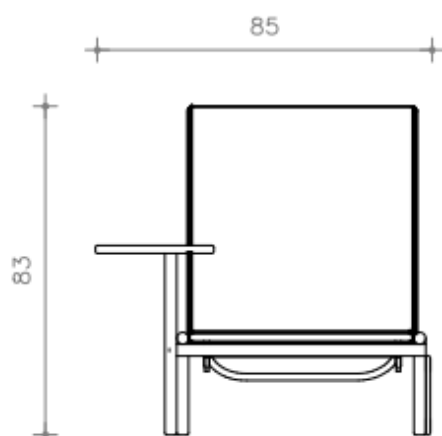

BRETON

CHAISE
LAFITA

CHAISE
LAFITA

BRETON

chaise

CHAISE LAFITA- CLO37
ALUMÍNIO, FITA NÁUTICA E MADEIRA

VISTA SUPERIOR

VISTA FRONTAL

VISTA LATERAL

CHAISE
LAFITA

BRETON

Diferenciais:
Mesa em madeira cumaru

CHAISE
LAFITA

BRETON

 Estrutura em alumínio. Tampo da mesa em madeira cumaru.

Medidas podem apresentar leves variações. Nos reservamos o direito de efetuar essas alterações em consulta prévia.

 Aluminum structure. Cumaru wood table top.

Measures may vary slightly. We reserve the right to make changes without prior consultation.

 Estructura de aluminio. Tablero de madera de cumarú.

Las medidas pueden variar un poco. Nos reservamos el derecho de realizar cambios sin previa consulta.