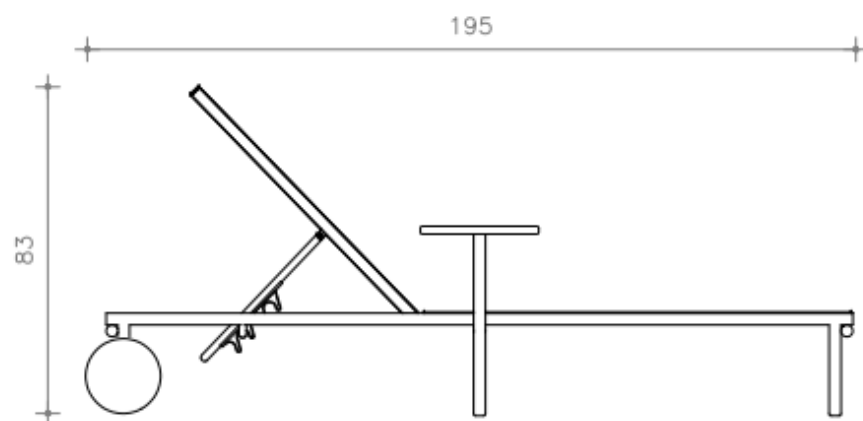

BRETON

CHAISE
LAFITA

CHAISE
LAFITA

BRETON

chaise

CHAISE LAFITA- CLO37
ALUMÍNIO, FITA NÁUTICA E MADEIRA

VISTA SUPERIOR

VISTA FRONTAL

VISTA LATERAL

CHAISE
LAFITA

BRETON

Diferenciais:
Mesa em madeira cumaru

CHAISE
LAFITA

BRETON

 Estrutura em alumínio. Tampo da mesa em madeira cumaru.

Medidas podem apresentar leves variações. Nos reservamos o direito de efetuar essas alterações em consulta prévia.

 Aluminum structure. Cumaru wood table top.

Measures may vary slightly. We reserve the right to make changes without prior consultation.

 Estructura de aluminio. Tablero de madera de cumarú.

Las medidas pueden variar un poco. Nos reservamos el derecho de realizar cambios sin previa consulta.