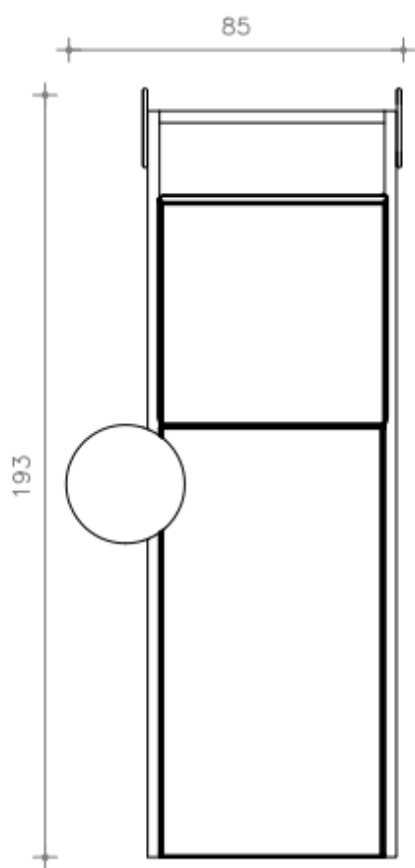

BRETON

CHAISE
LAFITA

CHAISE
LAFITA

BRETON

chaise

CHAISE LAFITA- CLO37
ALUMÍNIO, FITA NÁUTICA E MADEIRA

VISTA SUPERIOR

VISTA FRONTAL

VISTA LATERAL

CHAISE
LAFITA

BRETON

Diferenciais:
Mesa em madeira cumaru

CHAISE
LAFITA

BRETON

 Estrutura em alumínio. Tampo da mesa em madeira cumaru.

Medidas podem apresentar leves variações. Nos reservamos o direito de efetuar essas alterações em consulta prévia.

 Aluminum structure. Cumaru wood table top.

Measures may vary slightly. We reserve the right to make changes without prior consultation.

 Estructura de aluminio. Tablero de madera de cumarú.

Las medidas pueden variar un poco. Nos reservamos el derecho de realizar cambios sin previa consulta.